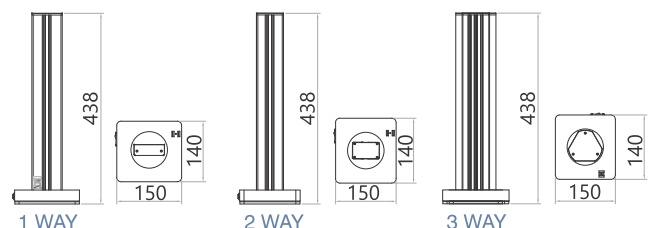

Size

Standard Track : 400mm
 Customization : Available upon request

ONE WAY
MX 6400 / MX 6401

TWO WAY
MX 6402 / MX 6403

THREE WAY
MX 6404 / MX 6405

MX FREESTANDING TOWER TRACK

MX No.	USB A	USB A & C	Dimensions
MX 6400	YES	--	438 x 150 x 140
MX 6401	--	YES	438 x 150 x 140
MX 6402	YES	--	438 x 150 x 140
MX 6403	--	YES	438 x 150 x 140
MX 6404	YES	--	438 x 150 x 140
MX 6405	--	YES	438 x 150 x 140