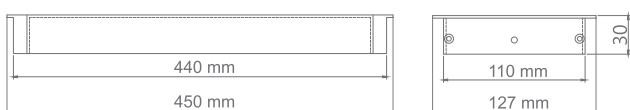

MX-7004/A/B