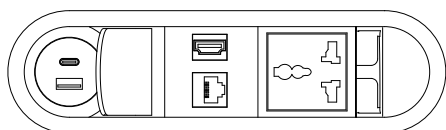

Configuration

1 Universal Socket ,
 1 USB A+ C 30W Fast Charging,
 1 Cat 6 & 1 HDMI
 Dimension: 220 X 58 X 45 MM
 Cutout Dimension: Cut Size - 195 X 50 (R-25)MM
 Customized : Upon Request

MX No.	Universal Socket 6-13 Amperes	2 USB A + C 30 Watts	Data Cat OPTIONAL	HDMI 4K	Silver	Black	Dimensions (mm)	Cutout (mm)
7014	1	1	1	1	--	Yes	202 x 56.5 x 48	195 X 50
7014 A (Silver)	1	1	1	1	Yes	--	202 x 56.5 x 48	195 X 50