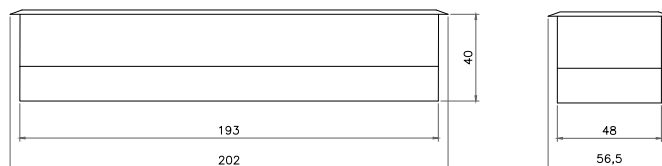

Configuration

1 Universal Socket ,
 1 USB A+ C 30W Fast Charging,
 1 Cat 6 & 1 HDMI
 Dimension: 220 X 58 X 45 MM
 Cutout Dimension: Cut Size - 195 X 50 (R-25)MM
 Customized : Upon Request

MX No.	Universal Socket 6-13 Amperes	2 USB A + C 30 Watts	Data Cat OPTIONAL	HDMI 4K	Silver	Black	Dimensions (mm)	Cutout (mm)
7014	1	1	1	1	--	Yes	202 x 56.5 x 48	195 X 50
7014 A (Silver)	1	1	1	1	Yes	--	202 x 56.5 x 48	195 X 50