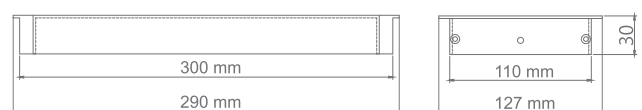

MX-7007/A/B