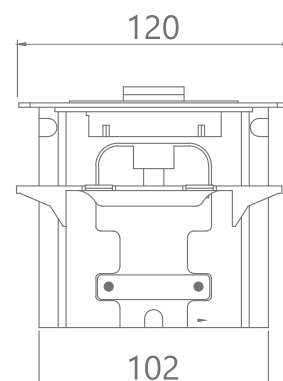

MX No.	Universal Socket 6/13 Amperes	2 USB A + C 18 Watts	Data Cat	HDMI 4K	Dimensions (mm)	Cutout (mm)
7000D	2	1	1	1	445X120X100	430X105
7000E	2	1	1	1	445X120X100	430X105