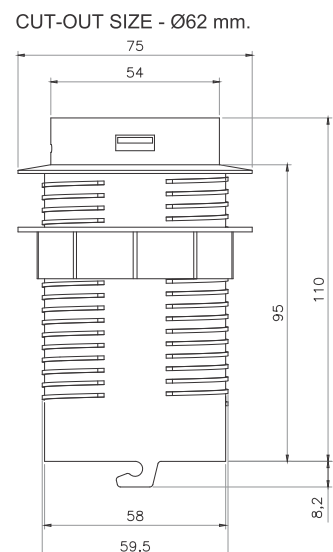

Dimension : 75mm x 113 mm

Cutout Dimension : Ø 62 mm

MX-7018