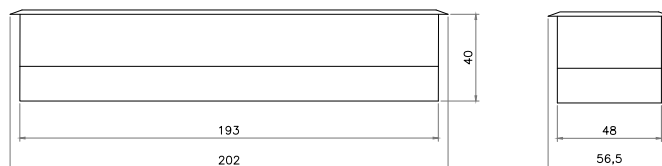

## Configuration

1 Universal Socket ,  
 1 USB A+ C 30W Fast Charging,  
 1 Cat 6 & 1 HDMI  
 Dimension: 220 X 58 X 45 MM  
 Cutout Dimension: Cut Size - 195 X 50 (R-25)MM  
 Customized : Upon Request

MX No.	Universal Socket 6-13 Amperes	2 USB A + C 30 Watts	Data Cat OPTIONAL	HDMI 4K	Silver	Black	Dimensions (mm)	Cutout (mm)
7014	1	1	1	1	--	Yes	202 x 56.5 x 48	195 X 50
7014 A (Silver)	1	1	1	1	Yes	--	202 x 56.5 x 48	195 X 50