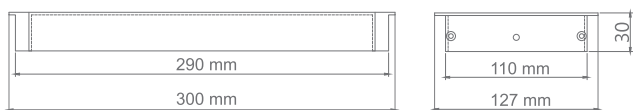

7003 / 7003 A / 7003 B
7004 / 7004 A / 7004 B

7007 / 7007 A / 7007 B

7006 / 7006 A

MX No.	Soft Close	AL	PC	Silver	Black	White	Size	Dimensions (mm)	Cutout (mm)
7003	Yes	Yes	–	Yes	–	–	300 mm	300 x 127 x 30	290 x 110
7003 A	Yes	Yes	–	–	Yes	–	300 mm	300 x 127 x 30	290 x 110
7003 B	Yes	Yes	–	–	–	Yes	300 mm	300 x 127 x 30	290 x 110
7004	Yes	Yes	–	Yes	–	–	450 mm	450 x 127 x 30	440 x 110
7004 A	Yes	Yes	–	–	Yes	–	450 mm	450 x 127 x 30	440 x 110
7004 B	Yes	Yes	–	–	–	Yes	450 mm	450 x 127 x 30	440 x 110
7006	–	Yes	–	Yes	–	–	300 mm	300 x 127 x 30	290 x 110
7006 A	–	Yes	–	Yes	–	–	450 mm	450 x 127 x 30	440x 110
7007	–	–	Yes	Yes	–	–	300 mm	300 x 127 x 30	290 x 110
7007 A	–	–	Yes	–	Yes	–	300 mm	300 x 127 x 30	290 x 110
7007 B	--	--	Yes	--	--	Yes	300 mm	300 x 127 x 30	290 x 110

MX-7003/A/B