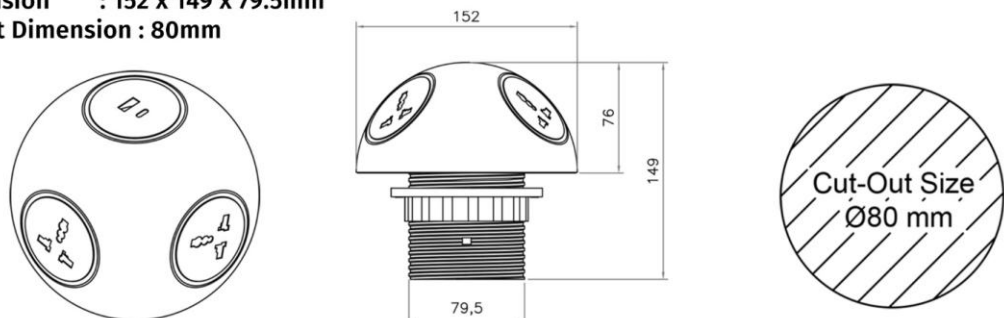

Standard pack : Locking clasp ring.

Dimension : 173 mm x 144 mm

Cutout Dimension: Ø 85 mm

MX No.	Universal or Indian Socket	USB A+C 30 W PD	LED	HDMI or Cat-6
7063	2	1	-	-
7064	2	1	Yes	-
7065	2	-	-	1
7066	2	-	Yes	1

**Standard pack : Locking Clasp Ring**  
**Dimension : 152 x 149 x 79.5mm**  
**Cutout Dimension : 80mm**