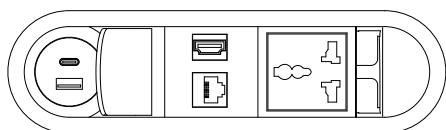

## Configuration

1 Universal Socket ,  
 1 USB A+ C 30W Fast Charging,  
 1 Cat 6 & 1 HDMI  
 Dimension: 220 X 58 X 45 MM  
 Cutout Dimension: Cut Size - 195 X 50 (R-25)MM  
 Customized : Upon Request

MX No.	Universal Socket 6-13 Amperes	2 USB A + C 30 Watts	Data Cat OPTIONAL	HDMI 4K	Silver	Black	Dimensions (mm)	Cutout (mm)
7014	1	1	1	1	--	Yes	202 x 56.5 x 48	195 X 50
7014 A (Silver)	1	1	1	1	Yes	--	202 x 56.5 x 48	195 X 50