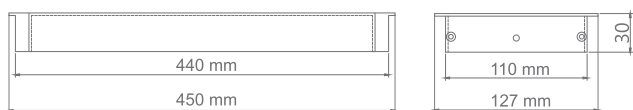

MX-7004/A/B