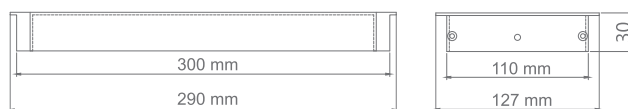

MX-7007/A/B