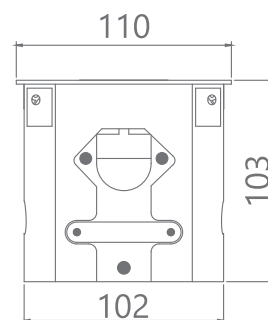

MX No.	Universal Socket 6/13 Amperes	2 USB A + C 18 Watts	Data Cat	HDMI 4K	USB A Data	VGA 15 Pin	Aux 3.5	Silver	Black	Dimensions (mm)	Cutout (mm)
7000	3	1	2	1	-	-	-	Yes	-	435x110x103	405x104
7000A (Black)	3	1	2	1	-	-	-	-	Yes	435x110x103	405x104
7000B	2	1	2	1	1	1	1	Yes	-	460x110x103	430x104
7000C (Black)	2	1	2	1	1	1	1	--	Yes	460x110x103	430x104