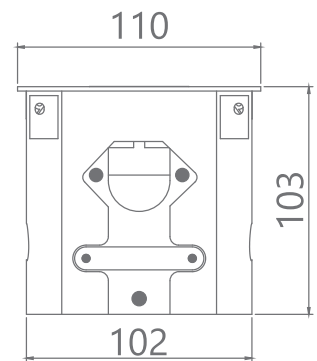

MX No.	Universal Socket 6-13A	2 USB A + C 18 W	Data Cat	HDMI 4K	USB A Data	VGA 15 Pin	Aux 3.5	Silver	Black	Dimensions (mm)	Cutout (mm)
7001	3	1	2	1	1	1	1	Yes	-	400x110x103	370x104
7001A (Black)	3	1	2	1	1	1	1	-	Yes	400x110x103	370x104