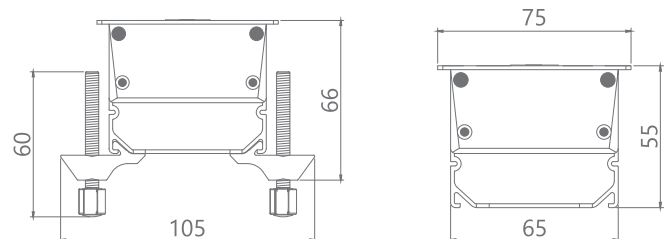

MX No.	Universal Socket 6-13 Amperes	2 USB A + C 18 Watts	Data Cat	HDMI 4K	Silver	Black	Dimensions (mm)	Cutout (mm)
7008-2U	2	1	1	1	Yes	–	275x87x55	267x67
7008-3U	3	1	1	1	Yes	–	329x87x55	321x67
7008A-2U	2	1	1	1	–	Yes	275x87x55	267x67
7008A-3U	3	1	1	1	--	Yes	329x87x55	321x67