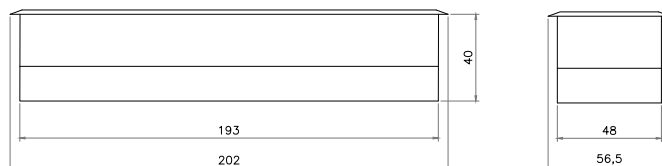

Configuration

1 Universal Socket ,
 1 USB A+ C 30W Fast Charging,
 1 Cat 6 & 1 HDMI
 Dimension: 220 X 58 X 45 MM
 Cutout Dimension: Cut Size - 195 X 50 (R-25)MM
 Customized : Upon Request

MX No.	Universal Socket 6-13 Amperes	2 USB A + C 30 Watts	Data Cat OPTIONAL	HDMI 4K	Silver	Black	Dimensions (mm)	Cutout (mm)
7014	1	1	1	1	--	Yes	202 x 56.5 x 48	195 X 50
7014 A (Silver)	1	1	1	1	Yes	--	202 x 56.5 x 48	195 X 50