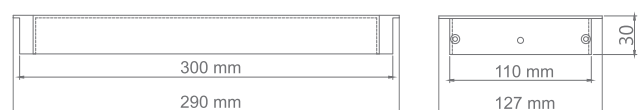

MX-7007/A/B