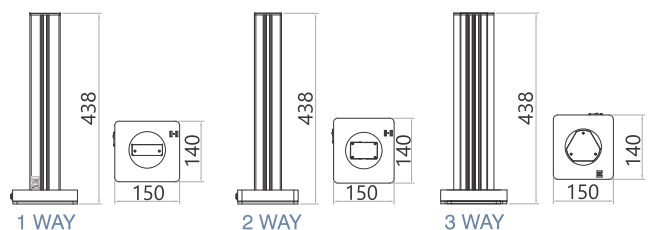

Size

Standard Track : 400mm
 Customization : Available upon request

ONE WAY
MX 6400 / MX 6401

TWO WAY
MX 6402 / MX 6403

THREE WAY
MX 6404 / MX 6405

MX FREESTANDING TOWER TRACK

MX No.	USB A	USB A & C	Dimensions
MX 6400	YES	--	438 x 150 x 140
MX 6401	--	YES	438 x 150 x 140
MX 6402	YES	--	438 x 150 x 140
MX 6403	--	YES	438 x 150 x 140
MX 6404	YES	--	438 x 150 x 140
MX 6405	--	YES	438 x 150 x 140