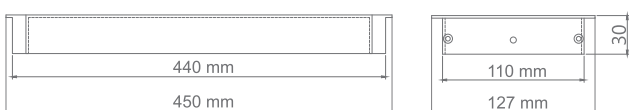

MX-7004/A/B