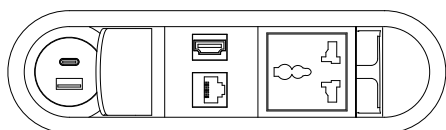

Configuration

1 Universal Socket ,
 1 USB A+ C 30W Fast Charging,
 1 Cat 6 & 1 HDMI
 Dimension: 220 X 58 X 45 MM
 Cutout Dimension: Cut Size - 195 X 50 (R-25)MM
 Customized : Upon Request

MX No.	Universal Socket 6-13 Amperes	2 USB A + C 30 Watts	Data Cat OPTIONAL	HDMI 4K	Silver	Black	Dimensions (mm)	Cutout (mm)
7014	1	1	1	1	--	Yes	202 x 56.5 x 48	195 X 50
7014 A (Silver)	1	1	1	1	Yes	--	202 x 56.5 x 48	195 X 50