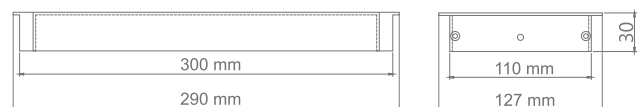

MX-7007/A/B