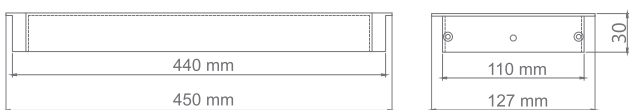

MX-7004/A/B