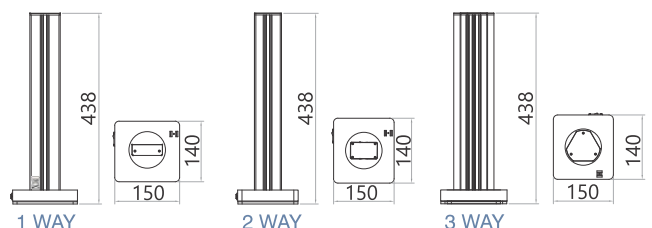

Size

Standard Track : 400mm
 Customization : Available upon request

ONE WAY
MX 6400 / MX 6401

TWO WAY
MX 6402 / MX 6403

THREE WAY
MX 6404 / MX 6405

MX FREESTANDING TOWER TRACK

MX No.	USB A	USB A & C	Dimensions
MX 6400	YES	--	438 x 150 x 140
MX 6401	--	YES	438 x 150 x 140
MX 6402	YES	--	438 x 150 x 140
MX 6403	--	YES	438 x 150 x 140
MX 6404	YES	--	438 x 150 x 140
MX 6405	--	YES	438 x 150 x 140