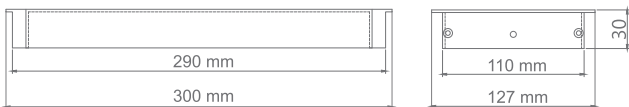

MX No.	Soft Close	AL	PC	Silver	Black	White	Size	Dimensions (mm)	Cutout (mm)
7003	Yes	Yes	–	Yes	–	–	300 mm	300 x 127 x 30	290 x 110
7003 A	Yes	Yes	–	–	Yes	–	300 mm	300 x 127 x 30	290 x 110
7003 B	Yes	Yes	–	–	–	Yes	300 mm	300 x 127 x 30	290 x 110
7004	Yes	Yes	–	Yes	–	–	450 mm	450 x 127 x 30	440 x 110
7004 A	Yes	Yes	–	–	Yes	–	450 mm	450 x 127 x 30	440 x 110
7004 B	Yes	Yes	–	–	–	Yes	450 mm	450 x 127 x 30	440 x 110
7006	–	Yes	–	Yes	–	–	300 mm	300 x 127 x 30	290 x 110
7006 A	–	Yes	–	Yes	–	–	450 mm	450 x 127 x 30	440x 110
7007	–	–	Yes	Yes	–	–	300 mm	300 x 127 x 30	290 x 110
7007 A	–	–	Yes	–	Yes	–	300 mm	300 x 127 x 30	290 x 110
7007 B	--	--	Yes	--	--	Yes	300 mm	300 x 127 x 30	290 x 110

MX-7003/A/B