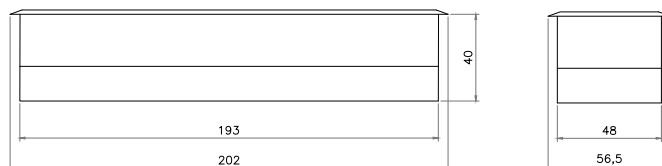

Configuration

1 Universal Socket ,
 1 USB A+ C 30W Fast Charging,
 1 Cat 6 & 1 HDMI
 Dimension: 220 X 58 X 45 MM
 Cutout Dimension: Cut Size - 195 X 50 (R-25)MM
 Customized : Upon Request

MX No.	Universal Socket 6-13 Amperes	2 USB A + C 30 Watts	Data Cat OPTIONAL	HDMI 4K	Silver	Black	Dimensions (mm)	Cutout (mm)
7014	1	1	1	1	--	Yes	202 x 56.5 x 48	195 X 50
7014 A (Silver)	1	1	1	1	Yes	--	202 x 56.5 x 48	195 X 50