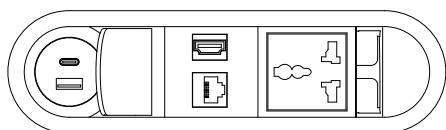

Configuration

1 Universal Socket ,
 1 USB A+ C 30W Fast Charging,
 1 Cat 6 & 1 HDMI
 Dimension: 220 X 58 X 45 MM
 Cutout Dimension: Cut Size - 195 X 50 (R-25)MM
 Customized : Upon Request

MX No.	Universal Socket 6-13 Amperes	2 USB A + C 30 Watts	Data Cat OPTIONAL	HDMI 4K	Silver	Black	Dimensions (mm)	Cutout (mm)
7014	1	1	1	1	--	Yes	202 x 56.5 x 48	195 X 50
7014 A (Silver)	1	1	1	1	Yes	--	202 x 56.5 x 48	195 X 50